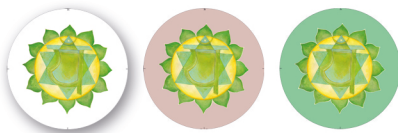

Sahasrara | Kronen-Chakra | Verbundenheit
Weiß, Mulberry, Flieder, Indian Yellow

Ajna | 3. Auge-Chakra | Intuition
Weiß, Deep Sea, Topaz, Azur

Vishuddha | Hals-Chakra | Weisheit
Weiß, Stone

Anahata | Herz-Chakra | Liebe
Weiß, Rosewood, Moss

Manipura | Nabel-Chakra | Kraft
Weiß, Schiefer, Raps

Svadisthana | Sakral-Chakra | Kreativität
Weiß, Chestnut, Fuchsia

Muladhara | Wurzel-Chakra | Erdung
Weiß, Amber, Rost

Passiflora | Passionsblume | Vertrauen und Entspannung